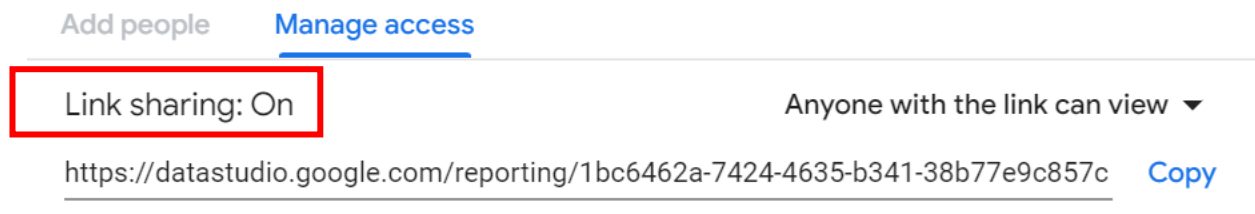

และเมื่อเราเลือกเงื่อนไขใดเงื่อนไขหนึ่งเพื่อทำการ เปิดแชร์ลิงก์แล้ว ที่เมนูการเพิ่มผู้คนก็จะถูกปิดไป และตรงการแชร์ลิงก์จะเป็นเปิด จากนั้นเราสามารถกด คัดลอก เพื่อคัดลอกลิงก์และส่งให้บุคคลที่เราต้องการจะแชร์ด้วยได้เลย