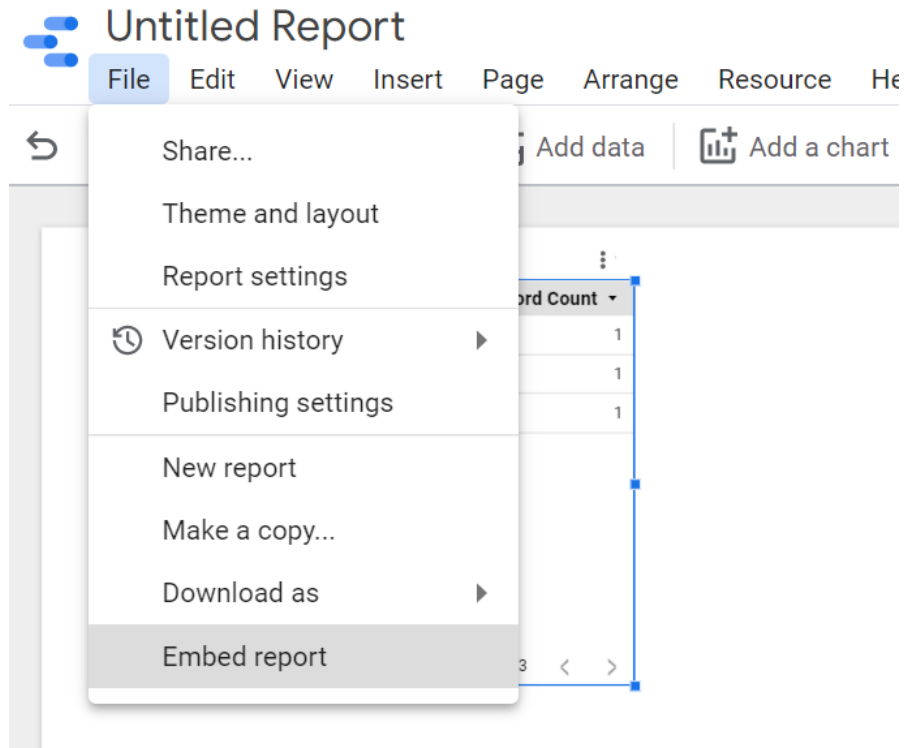

การแชร์แบบ Embed report หรือการฝังลิงก์ลงในเว็บไซต์

ขั้นตอนที่ 1 ให้เราไปที่ Share > Embed report

ขั้นตอนที่ 2 จะมีหน้าต่างแสดงขึ้นมา เราสามารถเลือกได้ว่าจะทำการฝังเป็น โค้ด หรือ URL จากนั้นเราสามารถ คัดลอกไปยังคลิปบอร์ด และนำไปฝังไว้ใน html ของเราได้เลย และเรายังสามารถนำ URL ไปแชร์บน Social Media ได้อีกด้วย

Embed Report

- ☒ Enable embedding
- ☒ Show report navigation in embedded mode. [Learn more](#)
- ☐ Embed Code ☒ Embed URL

Paste the following into your site:

```
https://datastudio.google.com/embed/reporting/1bc6462a-7424-4635-b341-38b77e9c857c/page/gNv1C
```

DONE

COPY TO CLIPBOARD