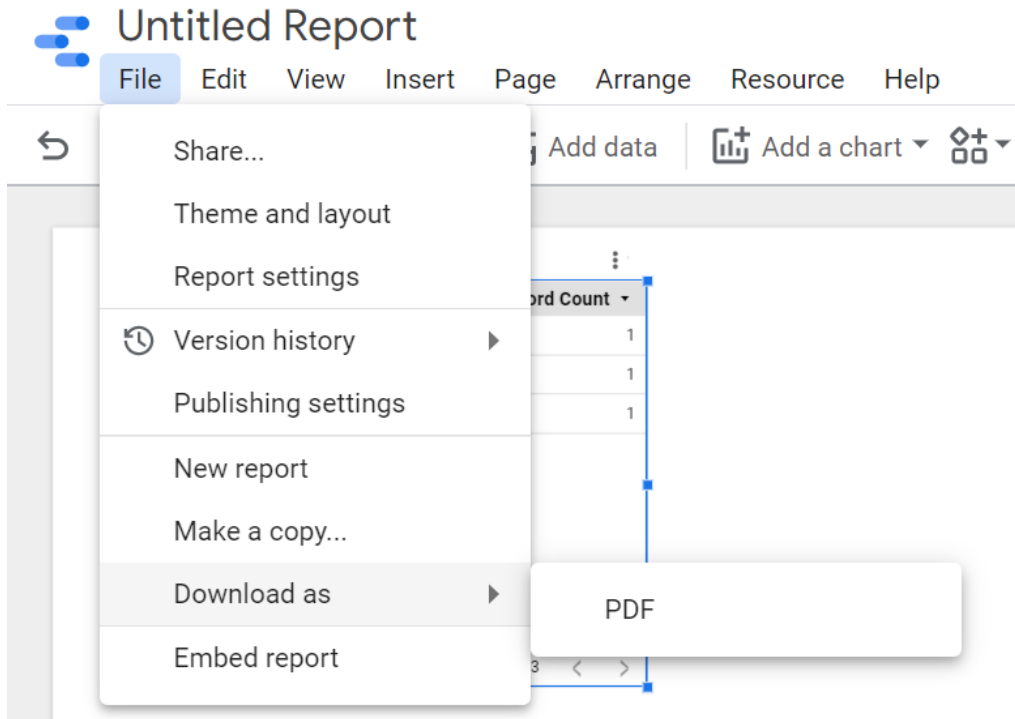

การดาวน์โหลดรายงานเป็น PDF

โดยการไปที่ File >> Download as >> PDF

เมื่อเรากดเข้ามาแล้ว ก็จะมีหน้าต่าง ให้เรากำหนดสิ่งต่างๆ

Download as PDF

[Learn more](#)

- ☐ Ignore custom background color
- ☐ Add a link back to the report
- ☐ Password protect report

CANCEL

DOWNLOAD