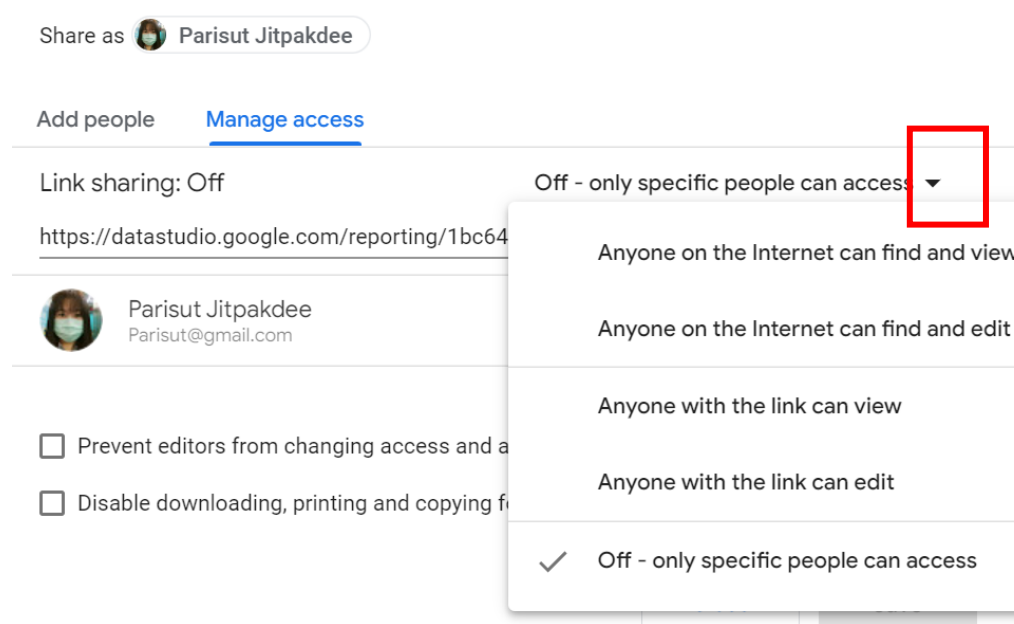

ขั้นตอนที่ 4 เราสามารถเปิดการแชร์ลิงก์ได้โดย กดที่ปุ่มเพิ่มเติม หรือ ลูกศรลง จากนั้นก็จะมีเงื่อนไขต่างๆ สำหรับการเข้าถึงข้อมูลของเรา